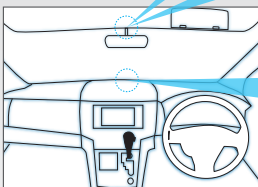

Full HD高画質で綺麗な映像を走行中も駐車中も記録

高画質 & 広角

JAPAN QUALITY
充実のアフターサービス

日本製

3年保証

GPS
内蔵

safe Plus2
DC-DR403

※DC-DR403にGPS機能は搭載されていません。

取付例

※画像はDC-DR413です。

ルームミラー裏
フロントガラス取付

ルームミラー裏
フロントガラス取付外観

※取付例はイメージのため、配線を省略しています。
で使用する際は配線を行う必要があります。

ダッシュボード取付

Full HD高画質&HDR/WDRで夜間も綺麗

Full HD高画質に更に白と
びなどの明暗差を補正し、
逆光にも強く様々なシチュ
ーションで安定した映像
を記録します。

(イメージ画像)

駐車監視機能 標準 搭載

駐車中も最大12時間常時録画設定が可能。
駐車中でも衝撃を検出し、衝撃前後の映像を
記録します。

常時録画 + 衝撃録画で
最大12時間録画設定が可能!

駐車中も常に録画を行い、衝撃検出前後の映像も記
録します。

※録画時間設定「常時ON」、タイムラプス録画設定時は更に長
時間録画が可能になります。

駐車場での当て逃げ
なども記録!

視野角168°(対角)の広角レンズ採用