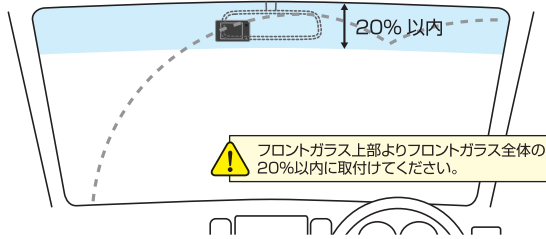

フロントガラス取付時の注意

- フロントガラスへの取付けは、道路運送車両法に基づく保安基準により設置場所が限定されています。フロントガラス上部より20%以内になるように設置してください。※道路運送車両の保安基準第29条(窓ガラス)、細目告示第195条および別添37●ドライブレコーダー本体が運転者の視界の妨げにならないように取付けを行なってください。その際ミラーと干渉しない位置に取付けてください。●ワイパーの可動範囲に取付けることをお勧めします。範囲外に取付けるとフロントガラスの汚れ、雨天時の水滴などにより記録した映像が見づらくなる場合があります。
- 本製品を車検シールの上に貼らないでください。●地デジやETC等のアンテナ近くには設置しないでください。
- 本製品の近くにGPS機能を持つ製品やVICS受信機を設置しないでください。誤作動を起こす可能性があります。
- 衝突被害軽減ブレーキシステムのカメラや防眩ミラーのセンサー等がルームミラー裏側にある場合、車両取扱説明書に記載の禁止エリアを避けて取付けを行うか、ダッシュボードへ取付けを行なってください。