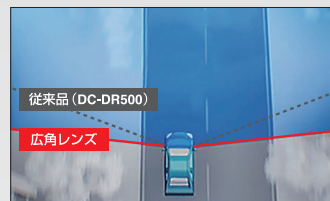

(イメージ画像)

駐車監視機能 標準 搭載

駐車中も最大12時間常時録画設定が可能。
駐車中でも衝撃を検出し、衝撃前後の映像を
記録します。

常時録画 + 衝撃録画で
最大12時間録画設定が可能!

駐車中も常に録画を行い、衝撃検出前後の映像も記
録します。

※録画時間設定「常時ON」、タイムラプス録画設定時は更に長
時間録画が可能になります。

駐車場での当て逃げ
なども記録!

視野角168°(対角)の広角レンズ採用

従来品*と比較し、前方左
右の視野角が大きく広が
りました。

※DC-DR401/411/500/510

(イラストイメージ)

(イメージ画像)

省スペースコンパクト設計!

視界の妨げになりにくい省スペースコンパクト設計。

型式	DC-DR403/413
本体サイズ	82.4(W)×50(H)×26.5(D)/mm
取付ステー装着時	82.4(W)×80.7(H)×26.5(D)/mm
重量 (取付ステー含む)	DC-DR403:96g / DC-DR413:104g